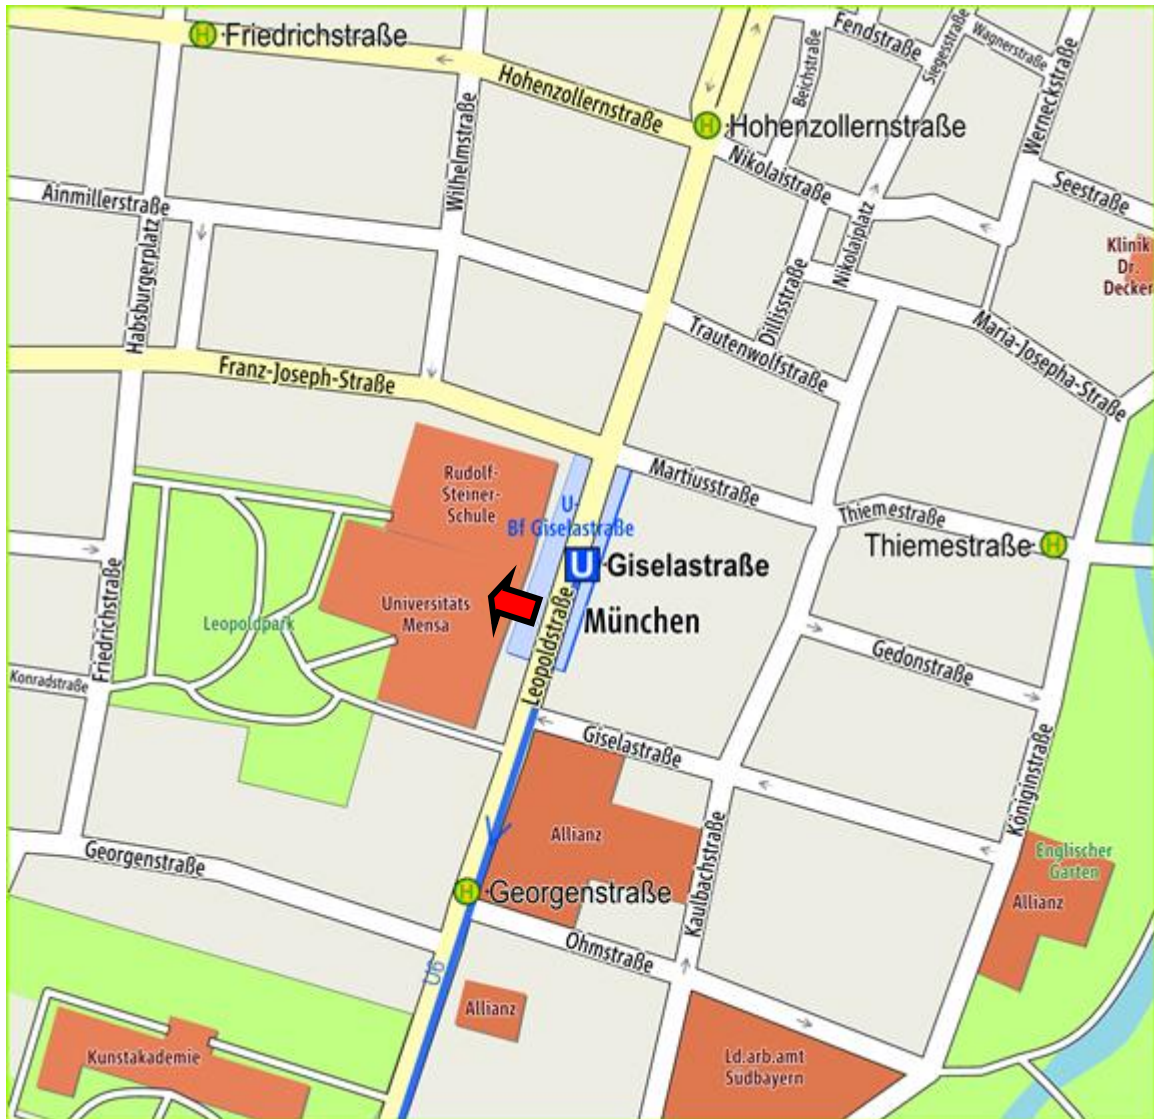

ANFAHRTSSKIZZE LEOPOLDSTR. 13A

Wegbeschreibung:

Leopoldstr. 13a, 80802 München

Bitte benutzen Sie den Eingang der Mensa Leopoldstraße hinter dem Gebäude der Fakultät für Psychologie und Pädagogik.

Folgen Sie der Beschilderung im Gebäude zu dem jeweiligen Seminarraum.

Verkehrsanbindungen:

U Bahn: U3 / U6, bis Haltestelle Giselastraße

Bus: Stadt-Bus 154 bis Haltestelle Georgenstraße