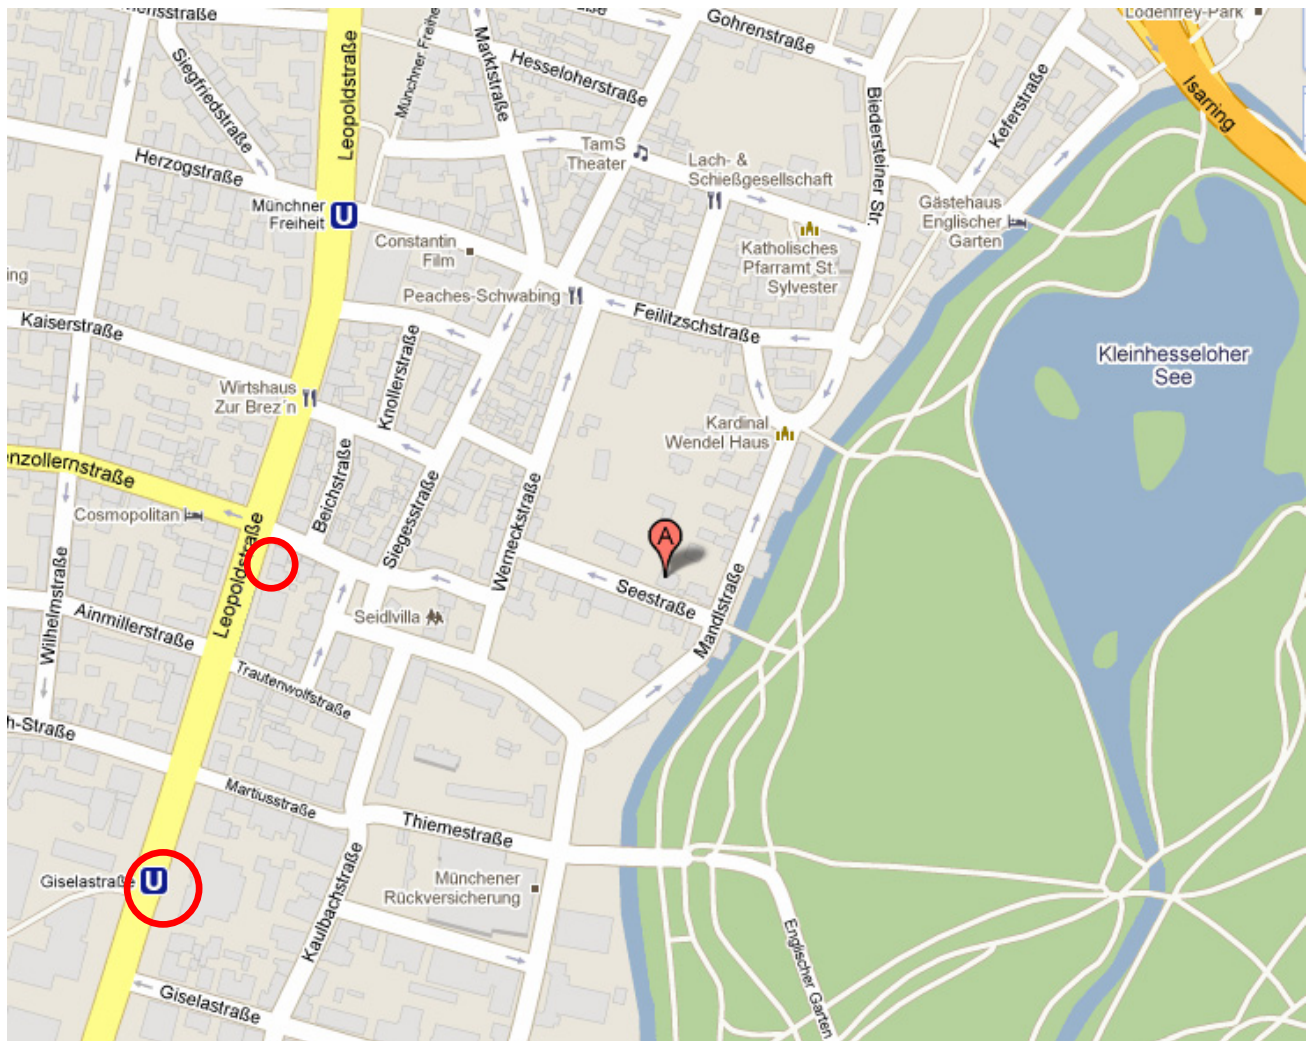

## Anfahrtsskizze Center for Advanced Studies (CAS) Seestr. 13

### Verkehrsanbindung:

- MetroBus 54: Haltestelle Hohenzollernstraße, anschließend Fußweg
- U-Bahn: U3 oder U6, Haltestelle Giselastraße, anschließend Fußweg