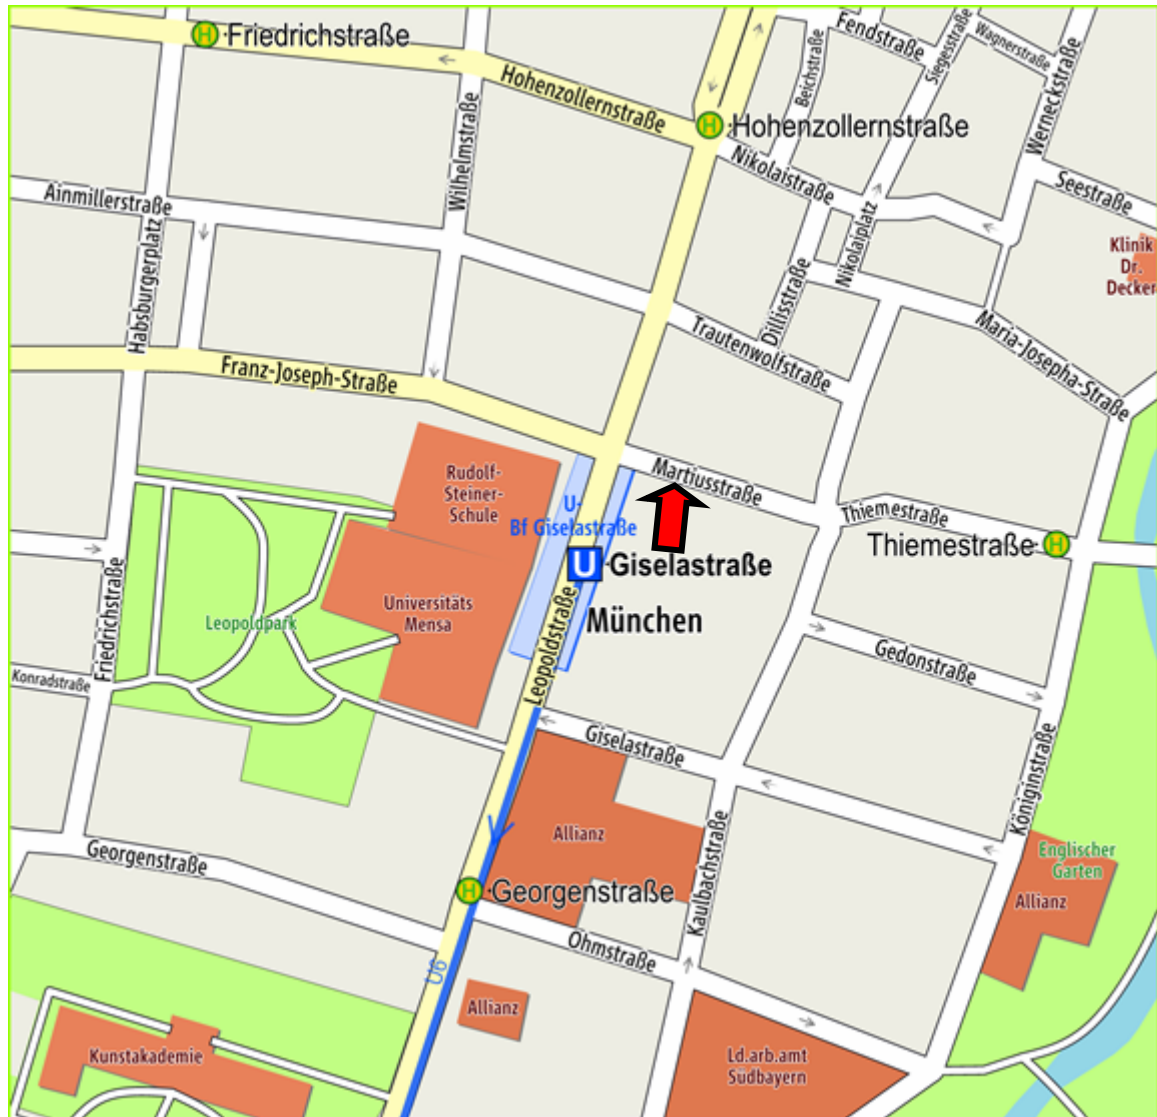

## ANFAHRTSSKIZZE

### MARTIUSSTR. 4, RAUM 104

**Wegbeschreibung:**

Martiusstraße 4, 1. Etage, Raum 104, 80802 München

Bitte benutzen Sie den Haupteingang, der Seminarraum befindet sich im 1. Stock linker Hand.

**Verkehrsanbindungen:**

U Bahn: U3 / U6, bis Haltestelle Giselstraße

Bus: Stadt-Bus 154 bis Haltestelle Georgenstraße